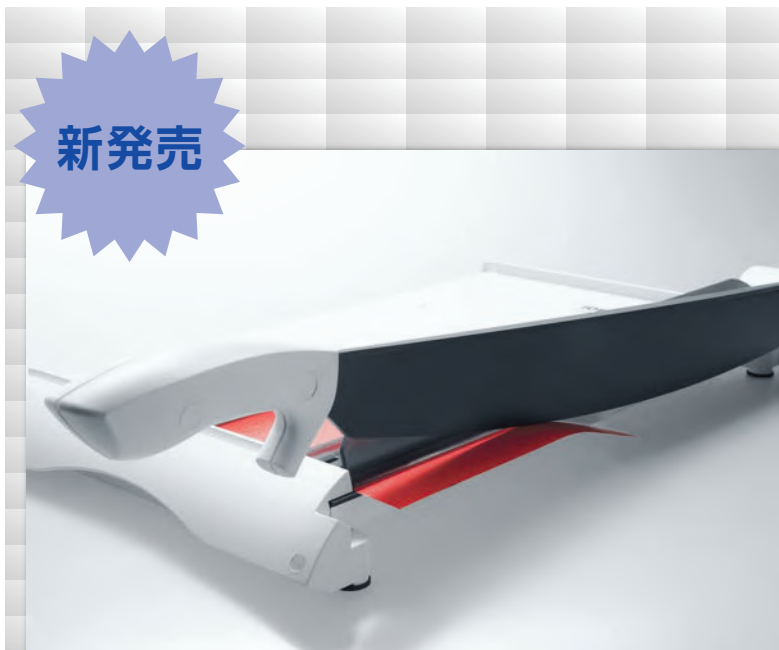

# MAITZ

より軽く・よりスタイリッシュに洗練されたIPカッターシリーズ

《安全はMAITZのこころ》

新発売

特殊鋼を使用した裁断刃は切れ味と軽さを両立させました。

台板は温かみのある木を採用し高級感を味わえます。

IP-1133

IP-1142

人間工学に基づいたグリップはしっかりとした裁断が可能です

美しく塗装された木の台盤にはシンプル且つ十分な寸法スケールを印刷しました。

安心感をもたらす裁断刃は特殊鋼を採用。紙を面でしっかりと押える手動式紙押さえを装備。