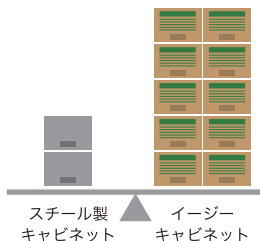

狭いので省スペースタイプがいい

たくさん積み上げるので強度が欲しい

従来品よりも奥行きを約25%カットした45cmの省スペースタイプ。狭い場所や奥行きが少ない空間を有効に活用できます。

イージキャビネット 45

従来品よりも強度を高め、約7段まで積み重ねられます。保存資料の多いオフィスや現場事務所、バックヤードにオススメ。

イージキャビネット 強化型

堅牢段ボールと軽量金具の独自構造で、軽いのに頑丈で長持ち！

金具脱着式で分別廃棄しやすく、低コストで経済的！

デッドスペースも使えるレイアウトフリー設計で、組み立て簡単！

強度テストでは荷重量25kgで、普及型は約5段、強化型は約7段、ストロングは約10段まで積み重ね可能を実証。

重量は同サイズのスチール製キャビネットの約1/9と軽く、女性でも簡単に持ち運べます。

道具不要で段ボールから金具を簡単に取り外しでき、分別廃棄が可能です。

価格は同サイズのスチール製キャビネットの約1/4と低コスト。多数揃えたい収納アイテムだからこそ、経費節減もはっきりと。

上下左右のジョイントが簡単かつ自由自在で、階段の下、ロッカーの上等、様々な場所に無駄なく配置できます。

上下は2つのジョイント金具で、左右はビス&ナットでしっかりと固定し、連結時のズレを防ぎます。

用途や場所に合わせて
あなたの「ベスト」を

easy cabinet シリーズ

lineup

イーজィキャビネット ホワイト

グリーン
購入法
適合商品

どんなシーンにも最適な
ホワイトタイプ。
オフィスにも家庭にもマッチします。

■A4判用

| | |
|--------|------------------|
| 品番 | EWH-001 |
| 本体寸法 | W370×H288×D600mm |
| 引出し内寸法 | W314×H259×D560mm |
| 価格 | 1個 3,900円(税別) |
| 入数 | 1梱 10個入 |

イージィキャビネット ECK 普及型

グリーン
購入法
適合商品

経済性・収納性を重視した
スタンダードタイプ。
環境対策にも優れています。