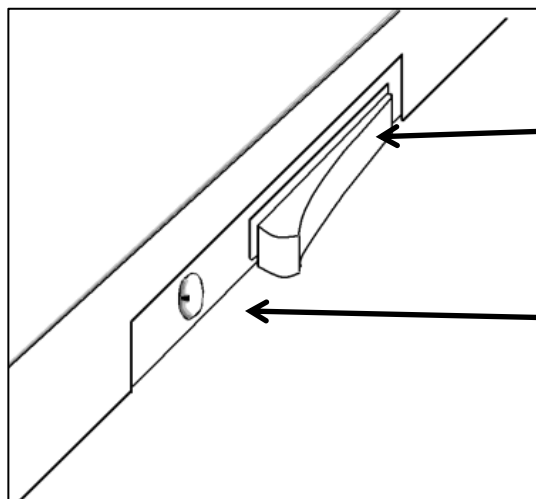

## ■同梱品

製品本体 x 1

ACアダプター x 1

※ ACアダプターの形状は製品によって異なる場合があります。

取扱説明書 x 1

## ■使用方法

- ① 本体側面にある、ACアダプター差込み場所にACアダプターのプラグを差し込みます。
- ② ACアダプターをコンセントに差込みます。
- ③ 本体側面にあるスイッチを入れ、点灯させます。

スイッチ  
イラストの向きに倒しますと点灯します。

ACアダプター差込み場所

※ 御使用後は、スイッチを切りACアダプターを取り外して保管ください。